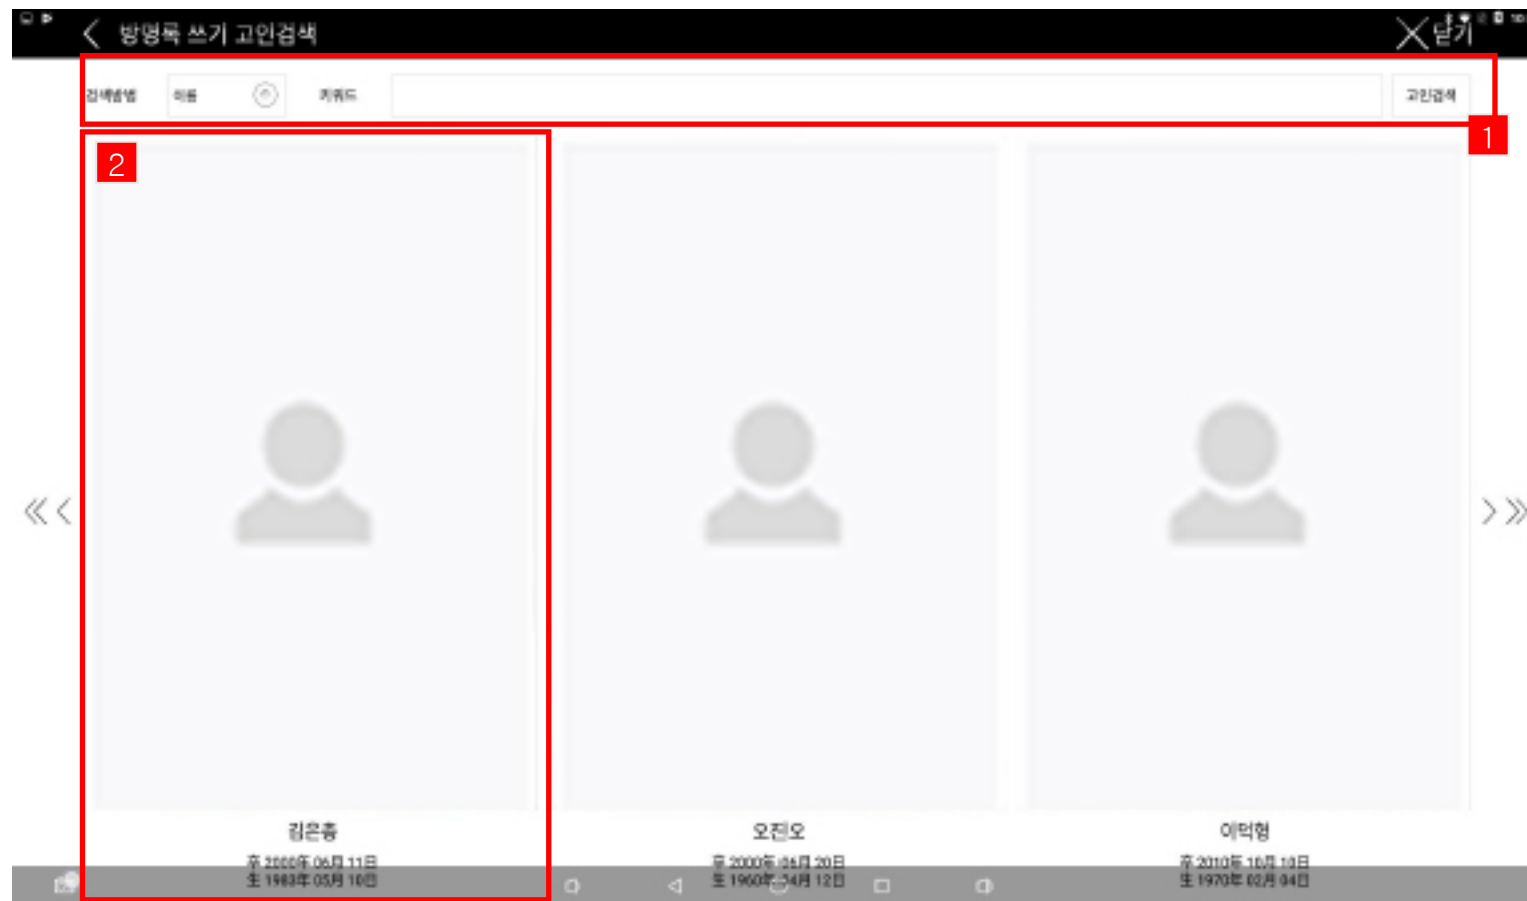

[고인 찾기 2] 고인 리스트

확인 및 유의 사항

Description

화면설명

1. 고인을 검색 합니다.
2. 고인을 선택하고, 방명록 작성 화면으로 이동합니다.